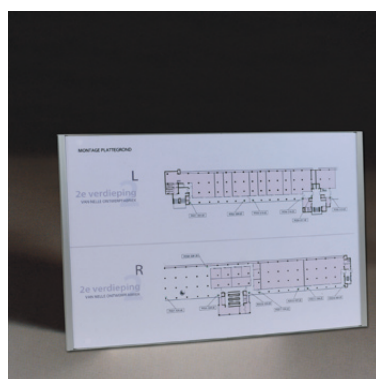

## Het systeem

Prestige-Protect houders t.b.v. ontruimingsplattegronden en BHV-instructies zijn speciaal ontworpen voor organisaties die optimale flexibiliteit en grafische mogelijkheden eisen.

De borden zijn samengesteld uit een aluminium houder, een glasheldere ontspiegelde frontplaat en aluminium randafwerkingen. De vluchtweg- en ontruimingsplattegronden en BHV instructies zijn eenvoudig uitwisselbaar. De ontruimingsplattegronden en BHV instructies worden geklemd tussen de aluminium houder en de glasheldere, ontspiegelde frontplaat

## Formaten

De borden zijn leverbaar in de DIN formaten A5, A4, A3 en A2.

A5 landscape  
inwendig 210 x 148,5 mm  
uitwendig 220 x 152,5 mm

A4 portrait  
inwendig 210 x 297 mm  
uitwendig 220 x 301

A4 landscape  
inwendig 297,5 x 210 mm  
uitwendig 306 x 214 mm

A3 portrait  
inwendig 297,5 x 420 mm  
uitwendig 306 x 214 mm

A3 landscape  
inwendig 420 x 297,5 mm  
uitwendig 430 x 301 mm

A2 landscape  
inwendig 420 x 594 mm  
uitwendig 430 x 598 mm

## Montage

Afhankelijk van de ondergrond kunnen de bordes geschroefd (onzichtbaar) of d.m.v. zelfklevende tape gemonteerd worden. Ook is een plafondmontage mogelijk. Voor toepassingen op glaspanelen is er een speciale folie beschikbaar die voor de montage op het glas wordt aangebracht.