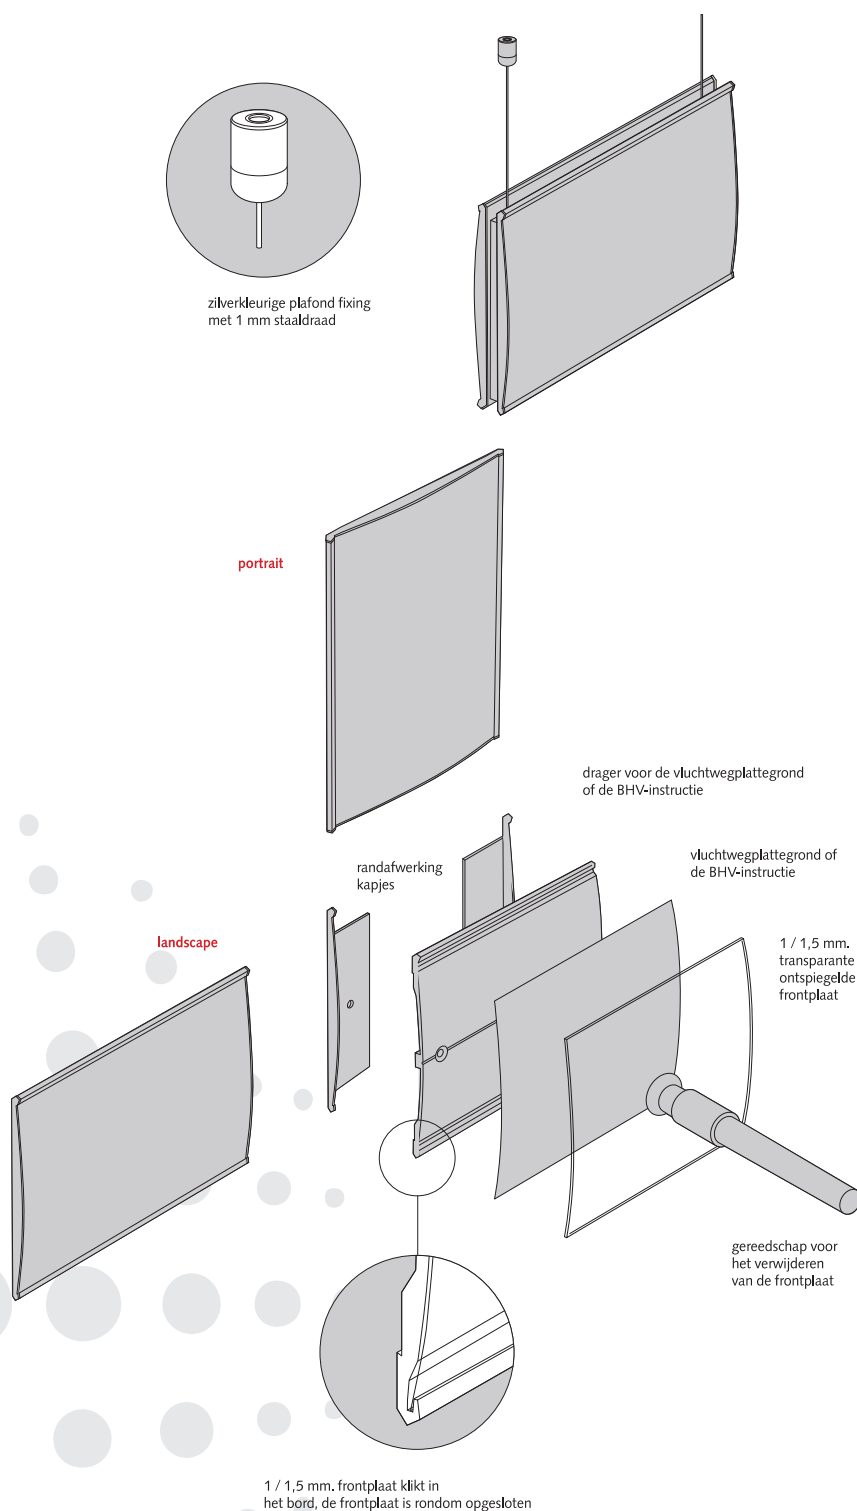

## Formaten

De borden zijn leverbaar in de DIN formaten A5, A4, A3 en A2.

A5 landscape  
inwendig 210 x 148,5 mm  
uitwendig 220 x 152,5 mm

A4 portrait  
inwendig 210 x 297 mm  
uitwendig 220 x 301

A4 landscape  
inwendig 297,5 x 210 mm  
uitwendig 306 x 214 mm

A3 portrait  
inwendig 297,5 x 420 mm  
uitwendig 306 x 214 mm

A3 landscape  
inwendig 420 x 297,5 mm  
uitwendig 430 x 301 mm

A2 landscape  
inwendig 420 x 594 mm  
uitwendig 430 x 598 mm

## Montage

Afhankelijk van de ondergrond kunnen de bordes geschroefd (onzichtbaar) of d.m.v. zelfklevende tape gemonteerd worden. Ook is een plafondmontage mogelijk. Voor toepassingen op glaspanelen is er een speciale folie beschikbaar die voor de montage op het glas wordt aangebracht.