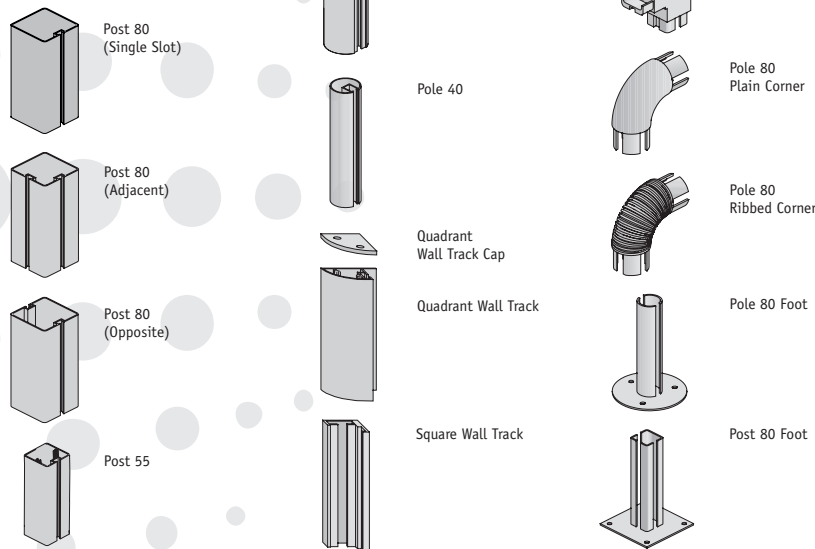

### Systeemonderdelen

De panelen zijn leverbaar in de maten 50, 75, 100, 150, 200 en 300 mm. Ook is het mogelijk om met behulp van de "edge- en brace" profielen maatwerk te maken. De palen zijn leverbaar in een elipsvorm, in een ronde vorm van 40, 55, 80 en 140 mm en in een vierkante vorm van 55 en 80 mm. Ten behoeve van de afwerking van de palen is er een reeks caps beschikbaar, alsmede een serie voetplaten voor vrijstaande binnentoepassing.

### Montage

De borden kunnen vrijstaand of wandgemonteerd geplaatst worden.

### Formaten Panels

### Systeemonderdelen