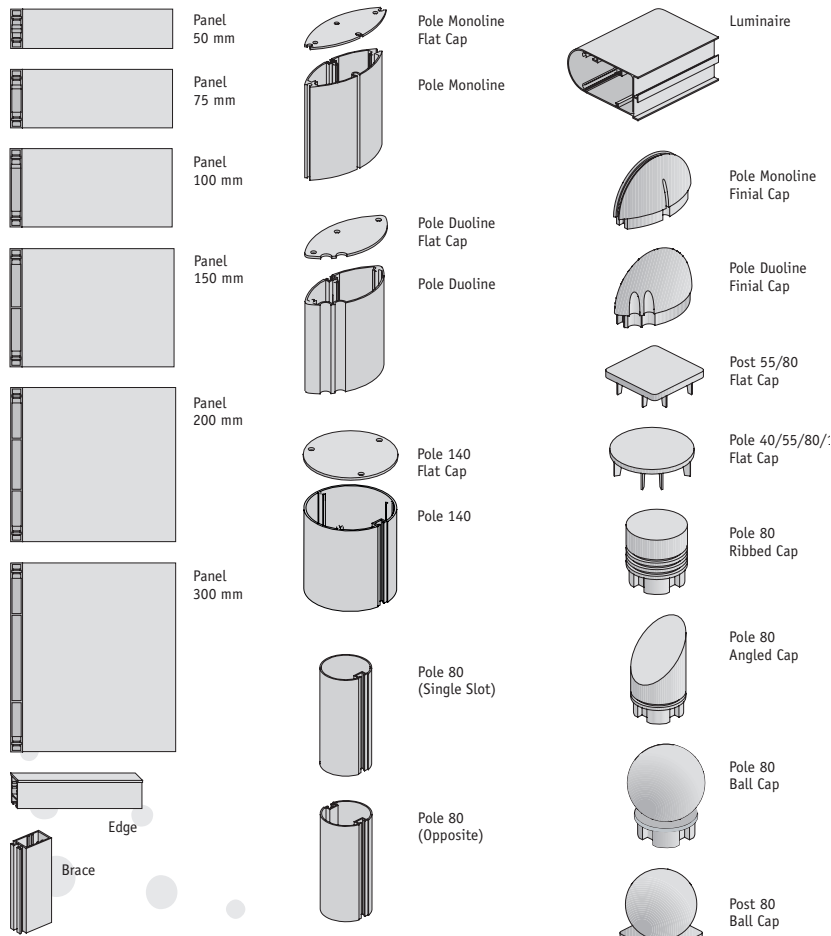

Formaten Panels