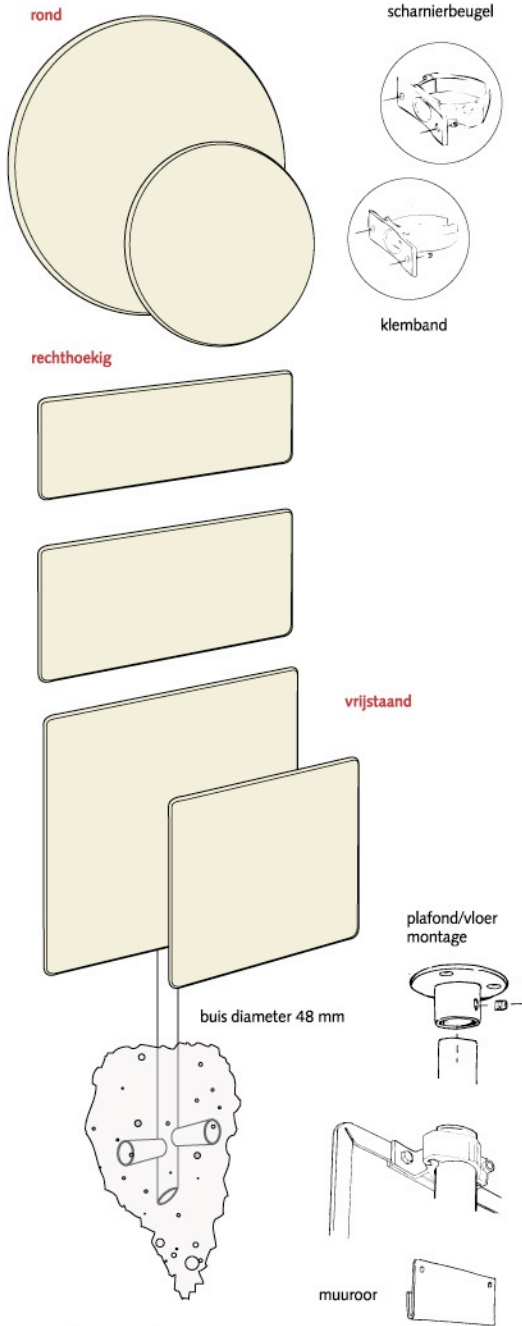

durabo

Groeneveld Sign Systems BV

vrijstaande montage

Vrijstaande parkeerplaatsborden te plaatsen 700 mm boven het maaiveld met 2 scharnierbeugels en een gegalvaniseerde paal, diameter 48 mm. Logo's, tekst en symbolen door middel van zelfklevend vinyl.

formaten

400 x 400 mm	400 x 400 mm (RVV borden)
600 x 200 mm	600 x 600 mm (RVV borden)
600 x 300 mm	400 mm rond (RVV borden)
	600 mm rond (RVV borden)

wandmontage

Borden worden met muuroren tegen de wand gemonteerd.

montage vanuit het plafond

Met een gegoten fitting (een keeklamp), gegalvaniseerde buis, met een diameter 48 mm en scharnierbeugels worden de borden aan het

deksel / bodemplaat

plafond montage