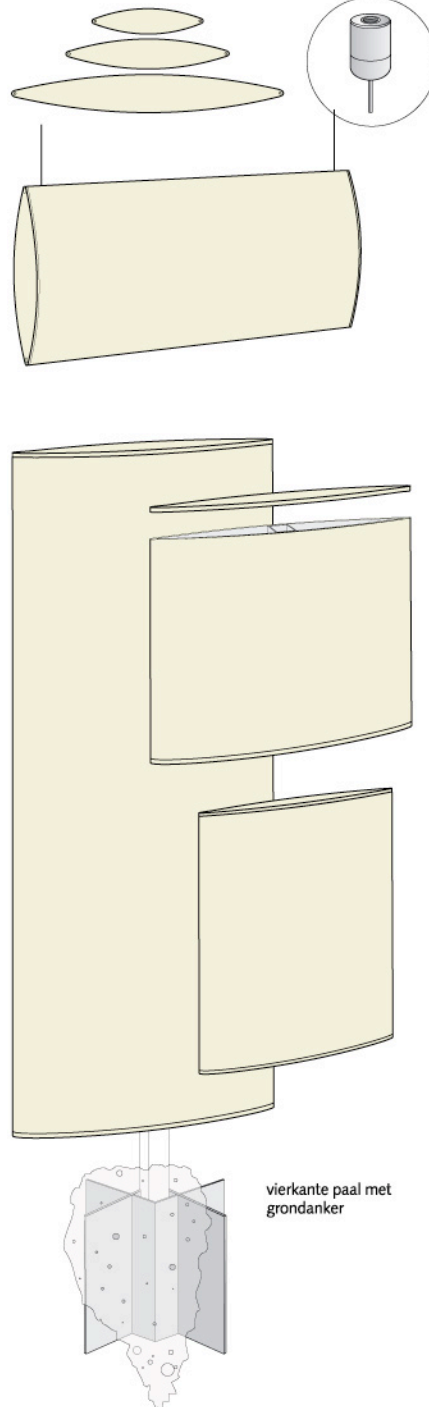

resoplan

Groeneveld Sign Systems BV

Massieve Resoplan exterieur platen beschikken over uitstekende kwaliteiten. Ze zijn vocht- en weerbestendig, slag- en stootvast, kleurecht, onderhoudsarm en milieuvriendelijk. De dikte is 8 mm en de standaardkleur wit. De borden kunnen vanuit het plafond of vlak tegen de wand gemonteerd worden.

formaten

400 x 400 mm	400 x 400 mm (RVV borden)
600 x 200 mm	600 x 600 mm (RVV borden)
600 x 300 mm	400 mm rond (RVV borden)
	600 mm rond (RVV borden)

wandmontage

Borden worden met muuroren tegen de wand gemonteerd.

montage vanuit het plafond

Met een gegoten fitting (een keeklamp), gegalvaniseerde buis, met een diameter 48 mm en scharnierbeugels worden de borden aan het

deksel / bodemplaat

plafond montage

pyloon

Groeneveld Sign Systems BV

vrijstaande montage

Vrijstaande parkeerplaatsborden te plaatsen 400 mm boven het maaiveld. Alleen het lichtgebogen bord is zichtbaar. De vierkante paal met grondanker wordt ingegraven.

formaten vrijstaand